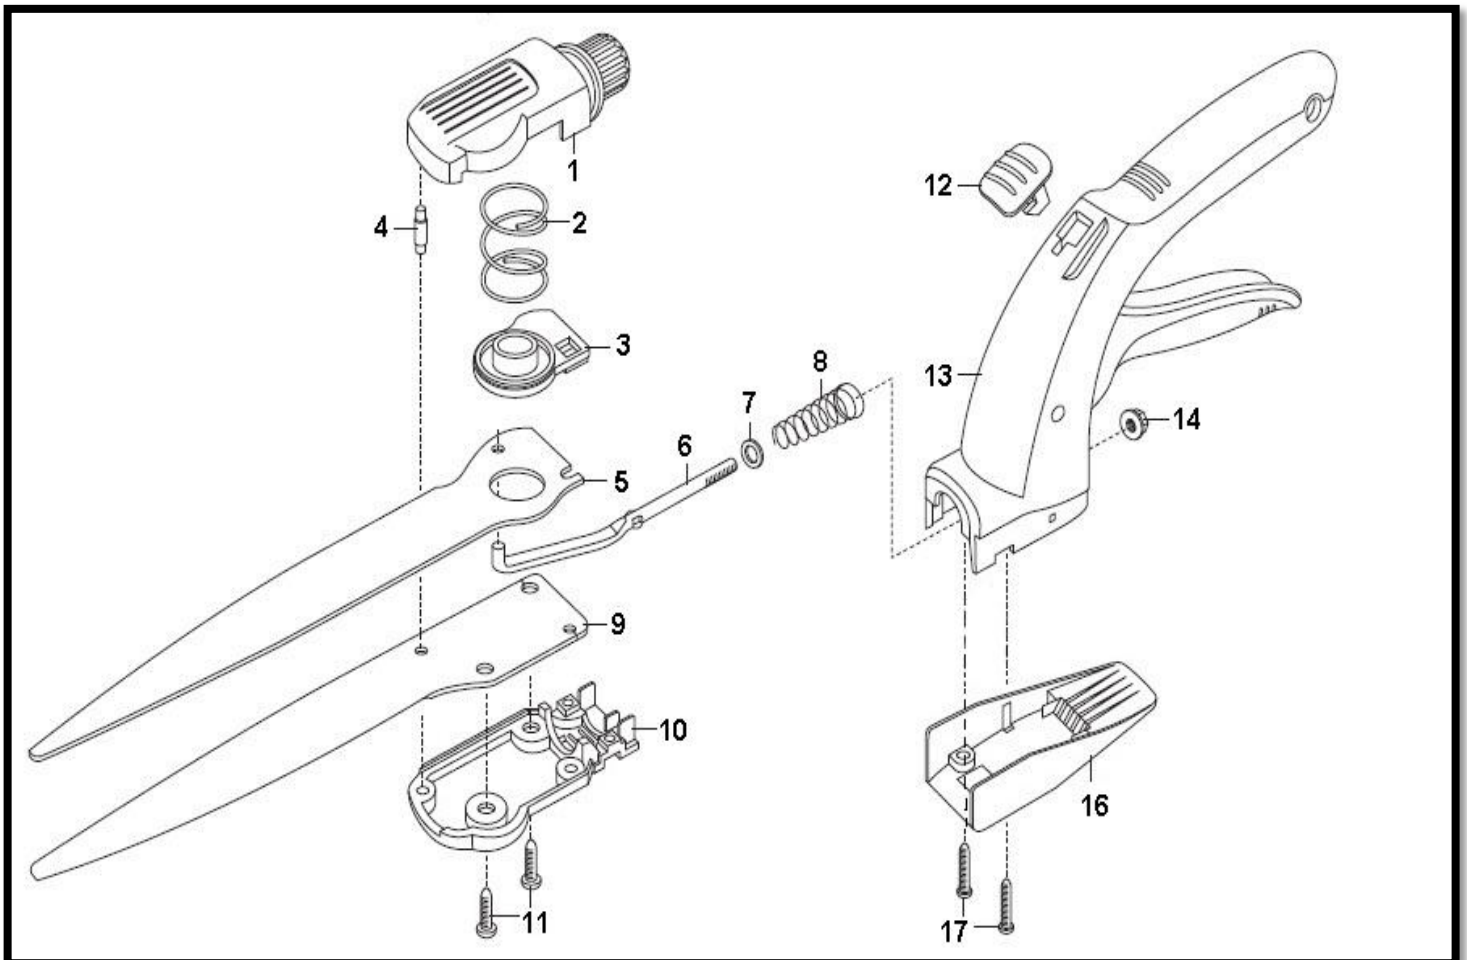

Gardena Comfort grasschaar 8733

Gardena Comfort grasschaar

POSITIE	BESTELNR.	OMSCHRIJVING
2	8735-00.600.13	Drukveer
3	8735-00.600.07	Steunlager
4	8735-00.600.17	Borgpen
8	8735-00.600.27	Conische veer
12	8734-00.600.03	Schuif
16	44000-00.100.38	Cilinderkop schroef 3,5 x 20